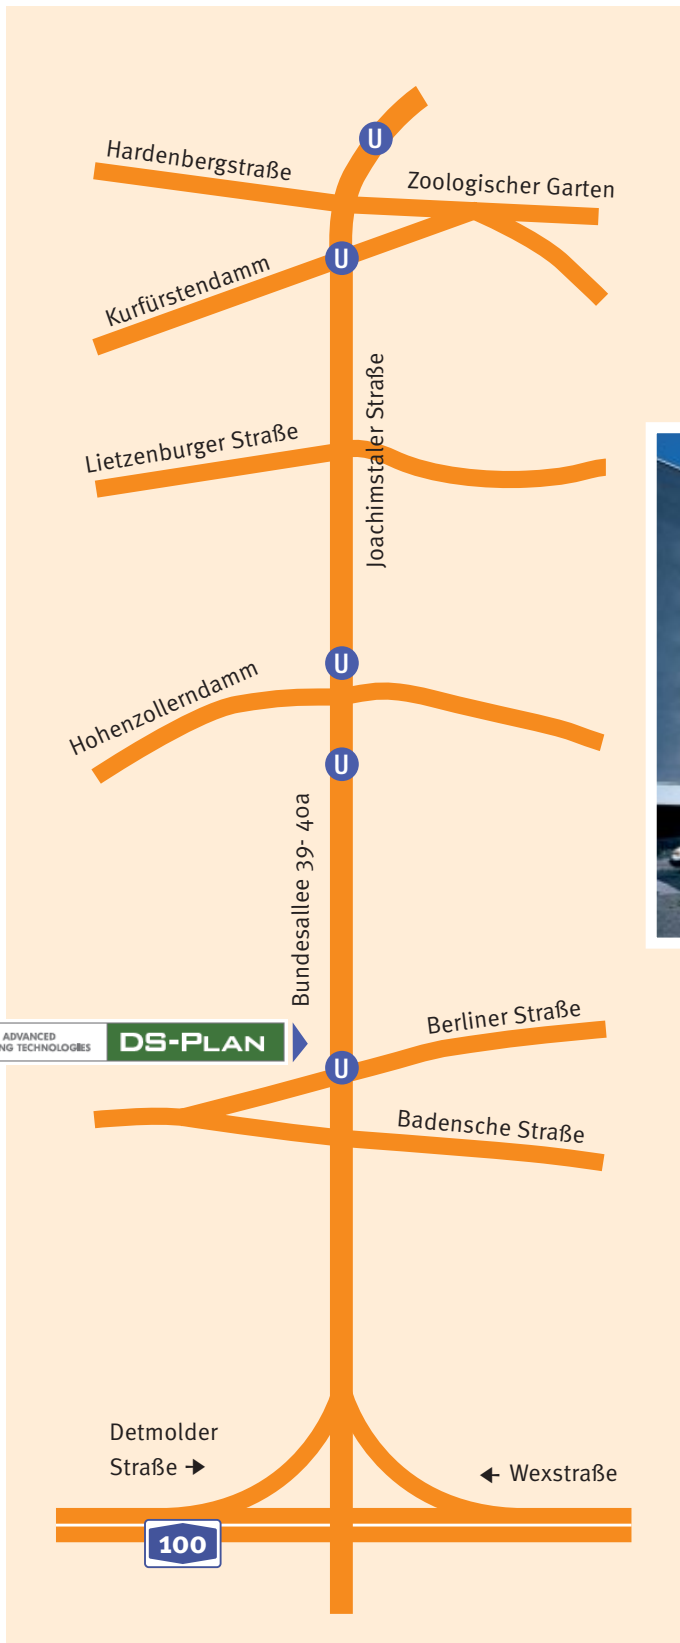

Ihr Weg zu DS-Plan

ADVANCED
BUILDING TECHNOLOGIES

DS-PLAN

DS-Plan

Ingenieurgesellschaft für
ganzheitliche Bauberatung
und Generalfachplanung mbH
Bundesallee 39-40a
10717 Berlin (Wilmersdorf)
Telefon +49 30 254394-0
Telefax +49 30 254394-222
www.ds-plan.de

Anfahrt mit dem PKW:

Aus Richtung Osten über B1/B5 bis Bahnhof Zoo oder über A 100.

Anfahrt mit öffentlichen Verkehrsmitteln:

Mit U7 oder U9 bis zur Haltestelle Berliner Straße.