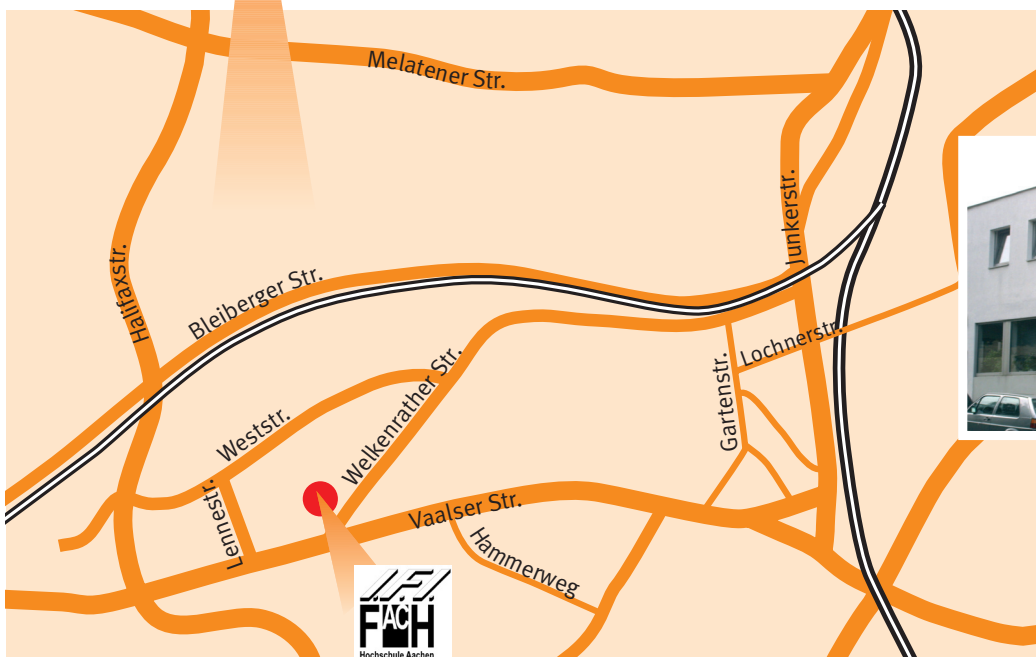

Ihr Weg zu I.F.I. in Aachen

I.F.I.
Institut für Industrieaero-
dynamik GmbH
Welkenrather Str. 120
52074 Aachen
Telefon +49 241 879708-0
Fax +49 241 879708-10

Wegbeschreibung ab AB Kreuz Aachen

- ▶ im Kreuz Aachen auf die A4 Richtung Heerlen fahren
- ▶ Ausfahrt (Aachen Laurenberg) abfahren
- ▶ an der Ampel rechts Richtung Zentrum
- ▶ zweite Abfahrt nach rechts Richtung RWTH/Uniklinik, diese Schnellstraße bis zum Ende durchfahren
- ▶ nach links auf die Vaalser Straße (B1) Richtung Zentrum abbiegen (linke Spur benutzen, sie wird nach der Kreuzung zur Linksabbiegerspur)
- ▶ auf der Linksabbiegerspur in die Lennéstraße abbiegen
- ▶ erste Möglichkeit rechts in die Weststraße abbiegen
- ▶ wiederum erste Möglichkeit nach rechts in die Welkenrather Straße abbiegen
- ▶ das drittletzte Gebäude auf der rechten Seite beherbergt das I.F.I. Institut für Industrieaerodynamik GmbH